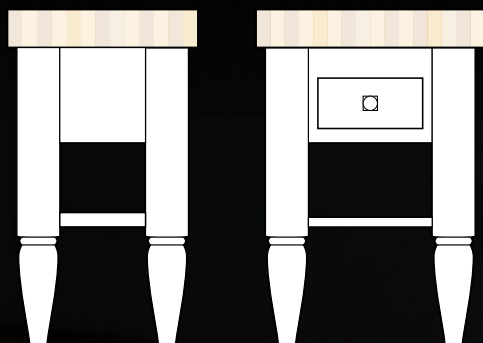

La
Huche à Pin

ÎLOTS DE CUISINE
LES DIFFÉRENTS MODÈLES
À VENIR

MODÈLE LE LOUIS-CYR JUNIOR

MODÈLE LE LOUIS-CYR SÉNIOR

ÎLOTS DE CUISINE

LES MODÈLES À VENIR

BIEN ANCRÉE SUR 4 IMMENSES PATTES EN PIN MASSIF, REPOSE UNE PLAQUE EN ÉRABLE MASSIF DE QUATRE POUCHES. LES CUBES D'ÉRABLE SONT ENCOLLÉS EN FIL VERTICAL (BOIS DEBOUT), DONNANT UNE RÉSISTANCE ACCRUE AUX COUPS. VOICI LES PROCHAINS MODÈLES :

Voilà un espace de travail à la hauteur de vos attentes. Le **modèle Senior** possède un tablier en érable massif de 20 x 36 pouces et vous promet tout l'espace nécessaire afin de réaliser vos chefs-d'oeuvre culinaires. De plus, sa tablette inférieure très solide permet le rangement des accessoires de cuisine les plus lourds qui soit.

Conçu pour les endroits exigus et les petites cuisinettes, le **modèle Junior** en n'impose pas moins au point de vue de son utilité et de sa solidité. Son tiroir «double accès» vous permet de rejoindre votre rangement des deux côtés de l'îlot.

- Tablier en érable massif de 4 pouces encollé verticalement de 20 x 36 pouces (modèle Senior) et 20 x 24 (modèle Junior)
- Base en pin massif avec assemblage à tenons-mortaises

FINITIONS DISPONIBLES :