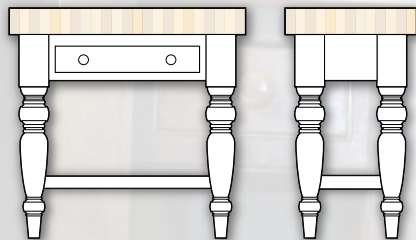

La
Huche à Pin

ÎLOTS DE CUISINE
LES DIFFÉRENTS MODÈLES
À VENIR

MODÈLE LE LOUIS-CYR JUNIOR

MODÈLE LE LOUIS-CYR SÉNIOR

ÎLOTS DE CUISINE

LES MODÈLES À VENIR

BIEN ANCRÉE SUR 4 IMMENSES PATTES EN PIN MASSIF, REPOSE UNE PLAQUE EN ÉRABLE MASSIF DE QUATRE POUCHES. LES CUBES D'ÉRABLE SONT ENCOLLÉS EN FIL VERTICAL (BOIS DEBOUT), DONNANT UNE RÉSISTANCE ACCRUE AUX COUPS. VOICI LES PROCHAINS MODÈLES :

MODÈLE LE CHAMPLAIN SÉNIOR

MODÈLE LE PROFILÉ SÉNIOR

MODÈLE LE CHAMPLAIN JUNIOR

MODÈLE LE PROFILÉ JUNIOR

MODÈLE LE COLONIAL SÉNIOR

MODÈLE LE GALBÉ SÉNIOR

MODÈLE LE COLONIAL JUNIOR

MODÈLE LE GALBÉ JUNIOR

Voilà un espace de travail à la hauteur de vos attentes. Le **modèle Senior** possède un tablier en érable massif de 20 x 36 pouces et vous promet tout l'espace nécessaire afin de réaliser vos chefs-d'oeuvre culinaires. De plus, sa tablette inférieure très solide permet le rangement des accessoires de cuisine les plus lourds qui soit.

Conçu pour les endroits exigus et les petites cuisinettes, le **modèle Junior** en n'impose pas moins au point de vue de son utilité et de sa solidité. Son tiroir «double accès» vous permet de rejoindre votre rangement des deux côtés de l'îlot.