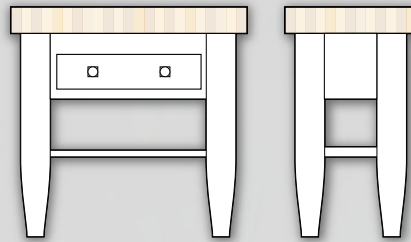

La
Huche à Pin

ÎLOTS DE CUISINE
LES DIFFÉRENTS MODÈLES
À VENIR

MODÈLE LE LOUIS-CYR JUNIOR

MODÈLE LE LOUIS-CYR SÉNIOR

ÎLOTS DE CUISINE

LES MODÈLES À VENIR

BIEN ANCRÉE SUR 4 IMMENSES PATTES EN PIN MASSIF, REPOSE UNE PLAQUE EN ÉRABLE MASSIF DE QUATRE POUCHES. LES CUBES D'ÉRABLE SONT ENCOLLÉS EN FIL VERTICAL (BOIS DEBOUT), DONNANT UNE RÉSISTANCE ACCRUE AUX COUPS. VOICI LES PROCHAINS MODÈLES :

MODÈLE LE CHAMPLAIN SÉNIOR

MODÈLE LE PROFILÉ SÉNIOR

MODÈLE LE CHAMPLAIN JUNIOR

MODÈLE LE PROFILÉ JUNIOR

MODÈLE LE COLONIAL SÉNIOR

MODÈLE LE GALBÉ SÉNIOR

MODÈLE LE COLONIAL JUNIOR

MODÈLE LE GALBÉ JUNIOR

Voilà un espace de travail à la hauteur de vos attentes. Le **modèle Senior** possède un tablier en érable massif de 20 x 36 pouces et vous promet tout l'espace nécessaire afin de réaliser vos chefs-d'oeuvre culinaires. De plus, sa tablette inférieure très solide permet le rangement des accessoires de cuisine les plus lourds qui soit.

Conçu pour les endroits exigus et les petites cuisinettes, le **modèle Junior** en n'impose pas moins au point de vue de son utilité et de sa solidité. Son tiroir «double accès» vous permet de rejoindre votre rangement des deux côtés de l'îlot.