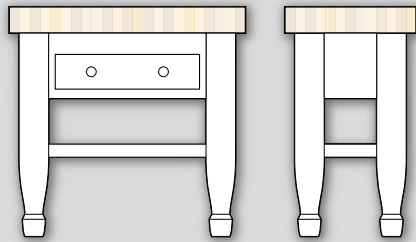

La
Huche à Pin

ÎLOTS DE CUISINE
LES DIFFÉRENTS MODÈLES
À VENIR

MODÈLE LE LOUIS-CYR JUNIOR

MODÈLE LE LOUIS-CYR SÉNIOR

ÎLOTS DE CUISINE

LES MODÈLES À VENIR

BIEN ANCRÉE SUR 4 IMMENSES PATTES EN PIN MASSIF, REPOSE UNE PLAQUE EN ÉRABLE MASSIF DE QUATRE POUCHES. LES CUBES D'ÉRABLE SONT ENCOLLÉS EN FIL VERTICAL (BOIS DEBOUT), DONNANT UNE RÉSISTANCE ACCRUE AUX COUPS. VOICI LES PROCHAINS MODÈLES :

Voilà un espace de travail à la hauteur de vos attentes. Le **modèle Senior** possède un tablier en érable massif de 20 x 36 pouces et vous promet tout l'espace nécessaire afin de réaliser vos chefs-d'oeuvre culinaires. De plus, sa tablette inférieure très solide permet le rangement des accessoires de cuisine les plus lourds qui soit.

Conçu pour les endroits exigus et les petites cuisinettes, le **modèle Junior** en n'impose pas moins au point de vue de son utilité et de sa solidité. Son tiroir «double accès» vous permet de rejoindre votre rangement des deux côtés de l'îlot.

- Tablier en érable massif de 4 pouces encollé verticalement de 20 x 36 pouces (modèle Senior) et 20 x 24 (modèle Junior)
- Base en pin massif avec assemblage à tenons-mortaises

FINITIONS DISPONIBLES :