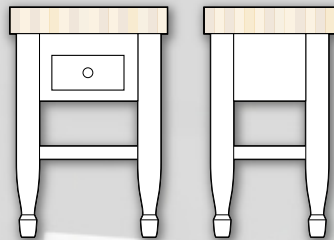

MODÈLE LE CHAMPLAIN JUNIOR