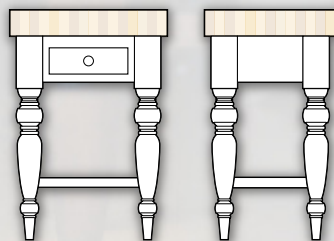

La
Huche à Pin

ÎLOTS DE CUISINE
LES DIFFÉRENTS MODÈLES
À VENIR

MODÈLE LE LOUIS-CYR JUNIOR

MODÈLE LE LOUIS-CYR SÉNIOR

ÎLOTS DE CUISINE

LES MODÈLES À VENIR

BIEN ANCRÉE SUR 4 IMMENSES PATTES EN PIN MASSIF, REPOSE UNE PLAQUE EN ÉRABLE MASSIF DE QUATRE POUCHES. LES CUBES D'ÉRABLE SONT ENCOLLÉS EN FIL VERTICAL (BOIS DEBOUT), DONNANT UNE RÉSISTANCE ACCRUE AUX COUPS. VOICI LES PROCHAINS MODÈLES :

MODÈLE LE CHAMPLAIN SÉNIOR

MODÈLE LE PROFILÉ SÉNIOR

MODÈLE LE CHAMPLAIN JUNIOR

MODÈLE LE PROFILÉ JUNIOR

MODÈLE LE COLONIAL SÉNIOR

MODÈLE LE GALBÉ SÉNIOR

MODÈLE LE COLONIAL JUNIOR

MODÈLE LE GALBÉ JUNIOR

Voilà un espace de travail à la hauteur de vos attentes. Le **modèle Senior** possède un tablier en érable massif de 20 x 36 pouces et vous promet tout l'espace nécessaire afin de réaliser vos chefs-d'oeuvre culinaires. De plus, sa tablette inférieure très solide permet le rangement des accessoires de cuisine les plus lourds qui soit.

Conçu pour les endroits exigus et les petites cuisinettes, le **modèle Junior** en n'impose pas moins au point de vue de son utilité et de sa solidité. Son tiroir «double accès» vous permet de rejoindre votre rangement des deux côtés de l'îlot.